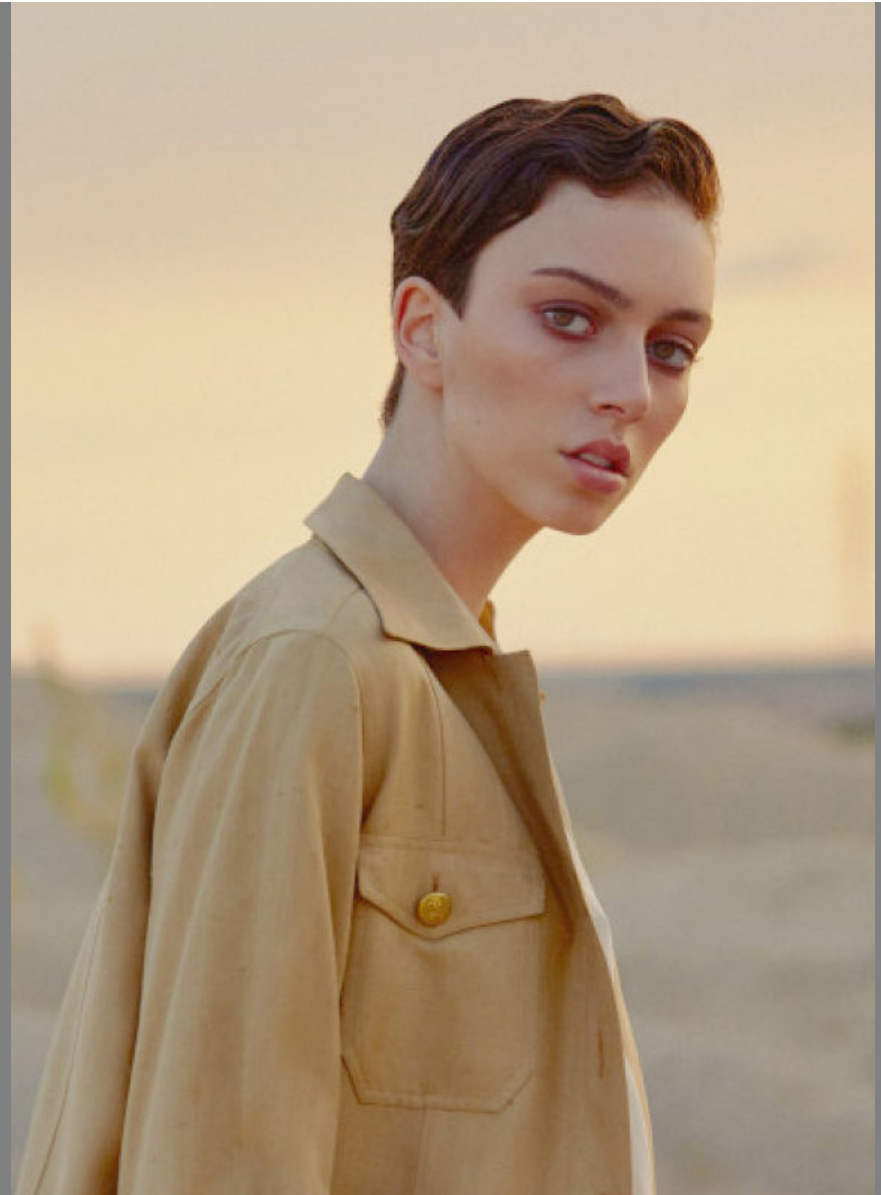

MARINA FALCON

Height : 179 cm / 5'10.5"

Bust : 81 cm / 32"

Waist : 61 cm / 24"

Hips : 89 cm / 35"

Shoe : 40.0 EU/ 6.5 UK

Hair : Brown

Eyes : Brown