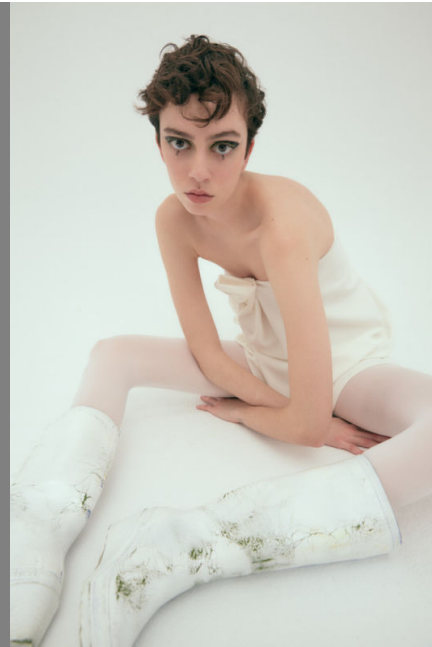

MARINA FALCON

Height : 179 cm / 5'10.5"

Bust : 81 cm / 32"

Waist : 61 cm / 24"

Hips : 89 cm / 35"

Shoe : 40.0 EU/ 6.5 UK

Hair : Brown

Eyes : Brown