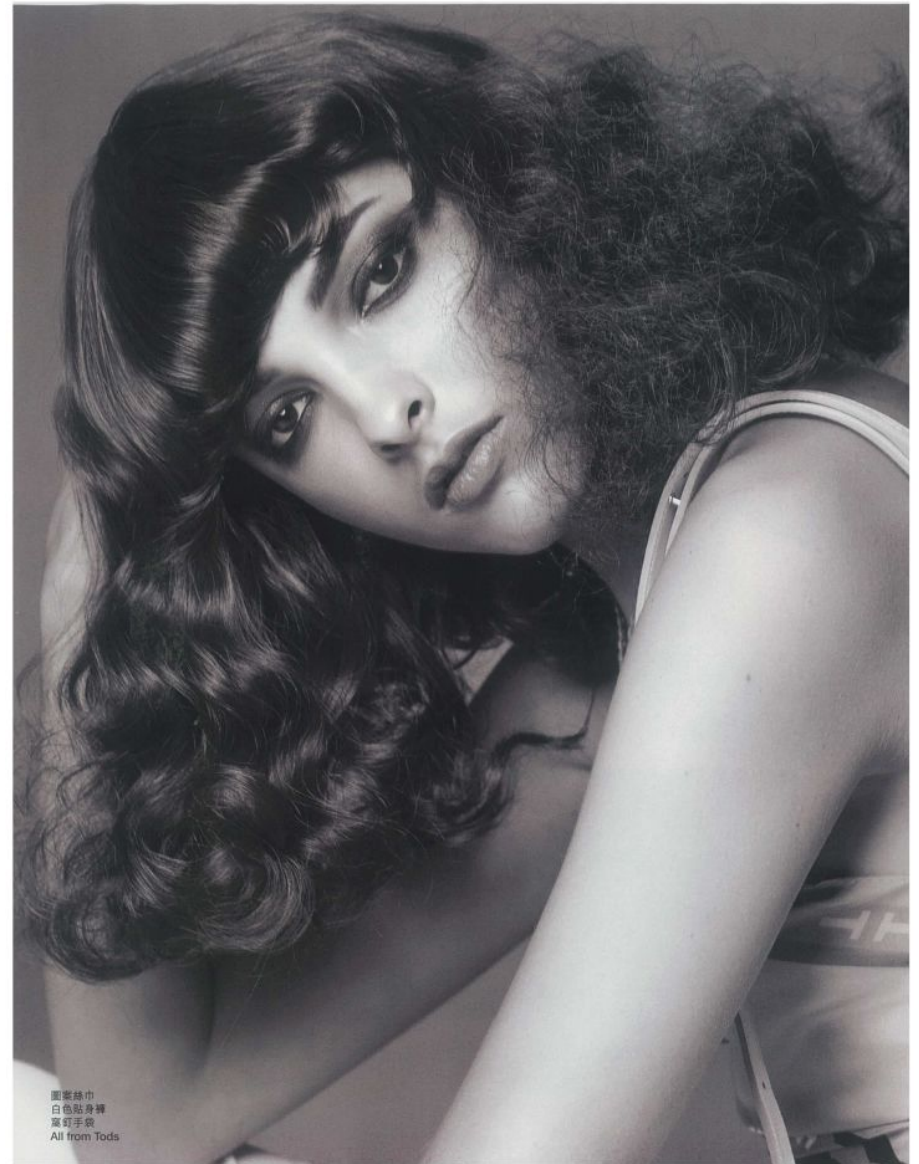

CLARICE VITKAUSKAS SILVA

Height : 178 cm / 5'10" Bust : 81 cm / 32" Waist : 61 cm / 24" Hips : 90 cm / 35.5" Shoe : 40.0 EU/ 6.5 UK Hair : Brown Eyes : Brown

圖案絲巾
白色貼身褲
高訂手袋
All from Tods

SYNERGY
model management